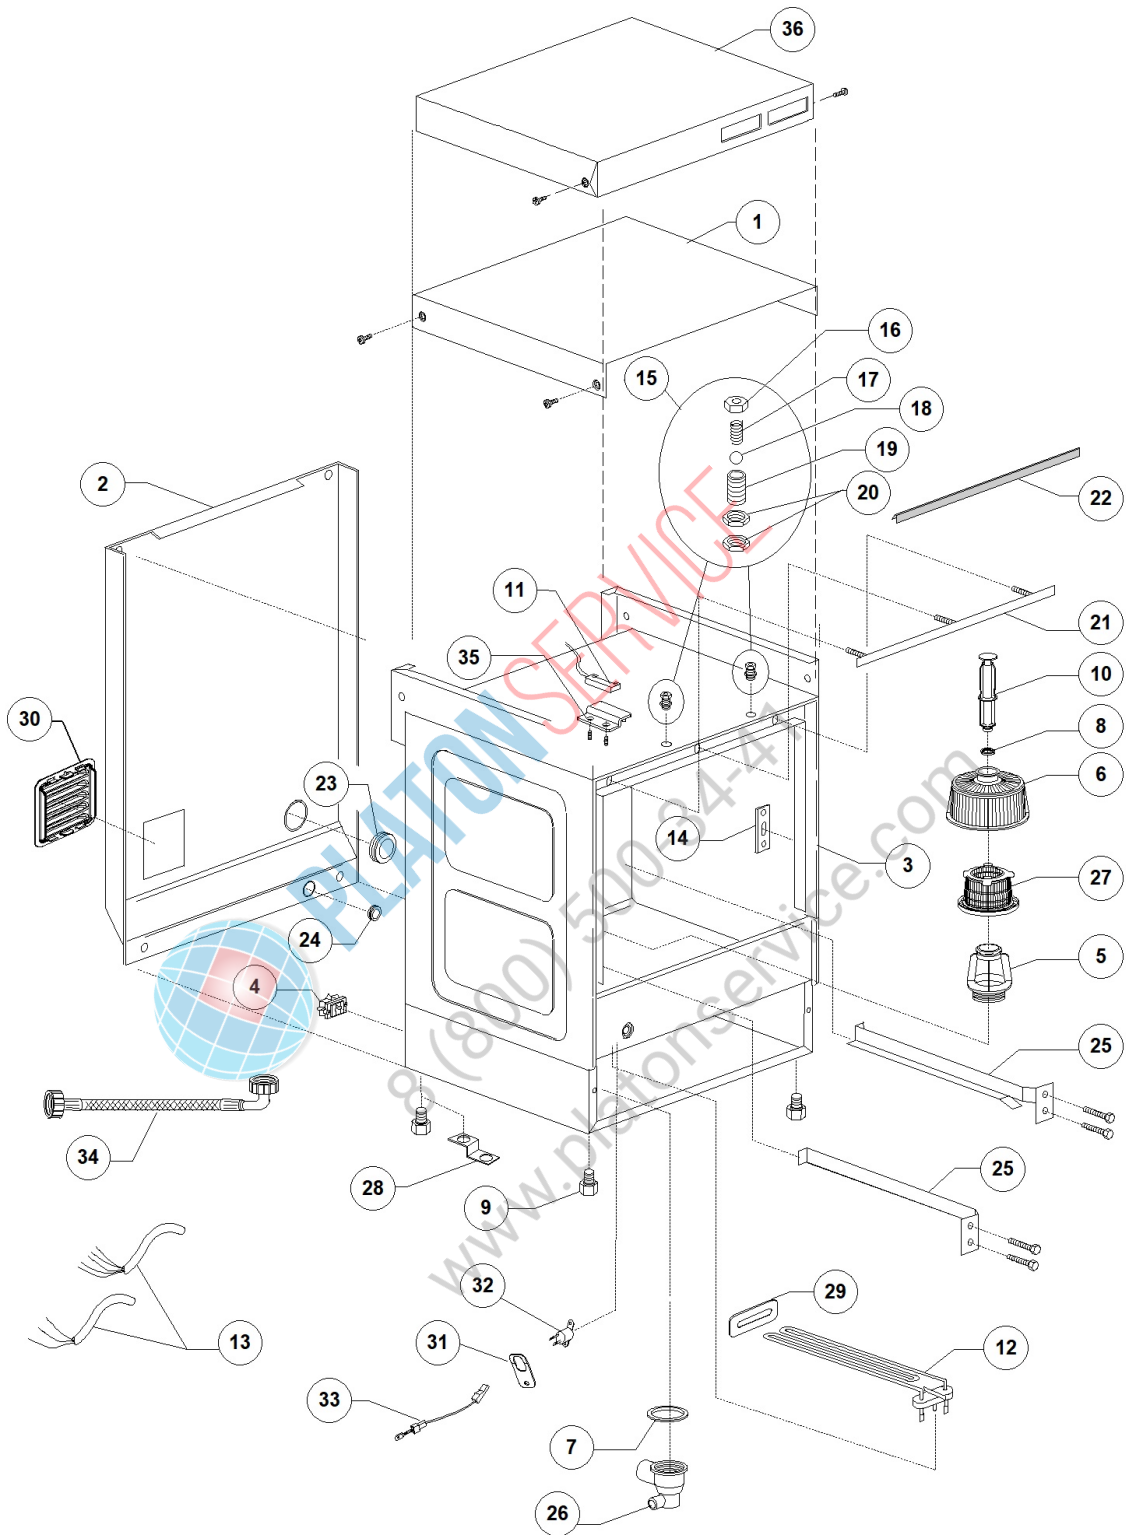

GS50 ECO DDE TS 220-230/50 EAC - DWQ1004834 - Gruppo carrozzeria - DW009M

GS50 ECO DDE TS 220-230/50 EAC - DWQ1004834 - Gruppo carrozzeria - DW009M

Pos.	Codice	Descrizione	Description
1	DW500904	COPERCHIO GS50	COVER 50/03
2	DW500909	SCHIENALE GS50 (1x25046)	BACK PANEL GS50 (1x25046)
3	DW500900	CARROZZERIA GS50	BODYWORK GS50
4	DW15065/A	FISSACAVO PER VITI AUTOF (NR.2x11007)	CABLE-FASTENER WITH SCREW
5	DW500607	GHIERA INNESTO FILTRI MOD.50 2004	FERRULE FOR FILTER CLUTCH
6	DW500616	FILTRO ASPIR. GS50 GRIGIO	SUCTION FILTER
7	DW80208	GUARNIZIONE RAMPA LP2 DIAM.95X75X3	RISER GASKET D.95X75X3 (MIN. 2 PCS)
8	DW13021	GUARNIZIONE DEM 40 PER TROPPOPP. GS	OVERFLOW PIPE GASKET DEM 40 (MIN. 2 PCS)
9	DW10851	PIEDINO REG. PLASTICA NERO ALTO	HIGH ADJUSTABLE FOOT (MINIMUM 4 PCS)
10	DW500618	ASSIEME TROPPO PIENO H187 CON TAPP	OVERFLOW PIPE H187
11	DW10778	MICROCONTATTO MAGNETICO REED	DOOR MICROSWITCH
12	DW150047	RESIST.2700/2940W 230/240V 1	2700/2940W 230/240V 1 HEATING ELEM.
13	DW10713	CAVO 3x2.5x2500	CABLE 3x2.5x2500
14	DW150401	GUIDA ASTA CURVA	DOOR ROD SLIDE (MIN. 4 PCS)
15	DW10775	CRICCO PORTA IN OTTONE NIK COMPLETO	DOOR JACK ASSEMBLY
16	DW10802	TAPPO CRICCO PORTA	DOOR JACK LOCKNUT (MIN. 3 PCS)
17	DW10777	MOLLA PER CRICCO PORTA	DOOR JACK SPRING
18	DW10776	SFERA DIAM.9.52 INOX CRICC.PORT.3/8	S/S SPHERE D.9,52 SPRING LATCH 3/8
19	DW10803	CORPO CRICCO PORTA	DOOR JACK BODY
20	DW10801	DADO CRICCO PORTA	DOOR JACK NUT (MIN. 5 PCS)
21	DW150921	ANGOLARE GUARNIZIONE PORTA GS50	PROFILE FOR RUBBER SEAL GS50
22	DW135205	GUARN.PORTA SIL.GRIGIO (PROFILO B.10215)	SILICONE DOOR SEAL
23	DW13317	PASSACAPO D.40 IN GOMMA RB38	RUBBER FAIRLEAD D.40 RB38 (MIN. 2 PCS)
24	DW13323	PASSACAPO IN GOMMA D.13	RUBBER FAIRLEAD D.13 (MIN. 2 PCS)
25	DW500902	CORRENTINO INTERNI GS50 DX/SX	RIGHT/LEFT INTERNAL SLIDE
26	DW500606	POZZETTO CON SCARICO LATERALE DX	RIGHT SIDE SCRAP TRAY
27	DW500600	FILTRO INTERNO CON CESTELLO 2004	INNER FILTER
29	DW250043	PIASTRINA RESISTENZA VASCA	TANK HEATING ELEMENT PLAQUE
30	DW25046	TAPPO CON GELOSIE	VENTILATION GRID
31	DW15552/A	STAFFETTA PER TERMOSTATO VASCA KLIXON	THERMOSTAT SUPPORT
32	DW15552/B	TERMOST. SICUR.VASCA KLIXON SENZA STAFFA	KLIXON TANK SAFETY THERMOSTAT
33	DW609518	SPEZ. CABL. TERMICO RESIST. VASCA SOTTOB	TANK HEATING ELEMENT WIRING FOR THERMIC
34	DW10900001	CANNA CARICO GROSSA M 1,5 EN61770	LOAD PIPE M 1,5 EN61770
35	DW500982	STAFFA FISSAGGIO MICRO PORTA	RING NUT FOR RISER PLUG