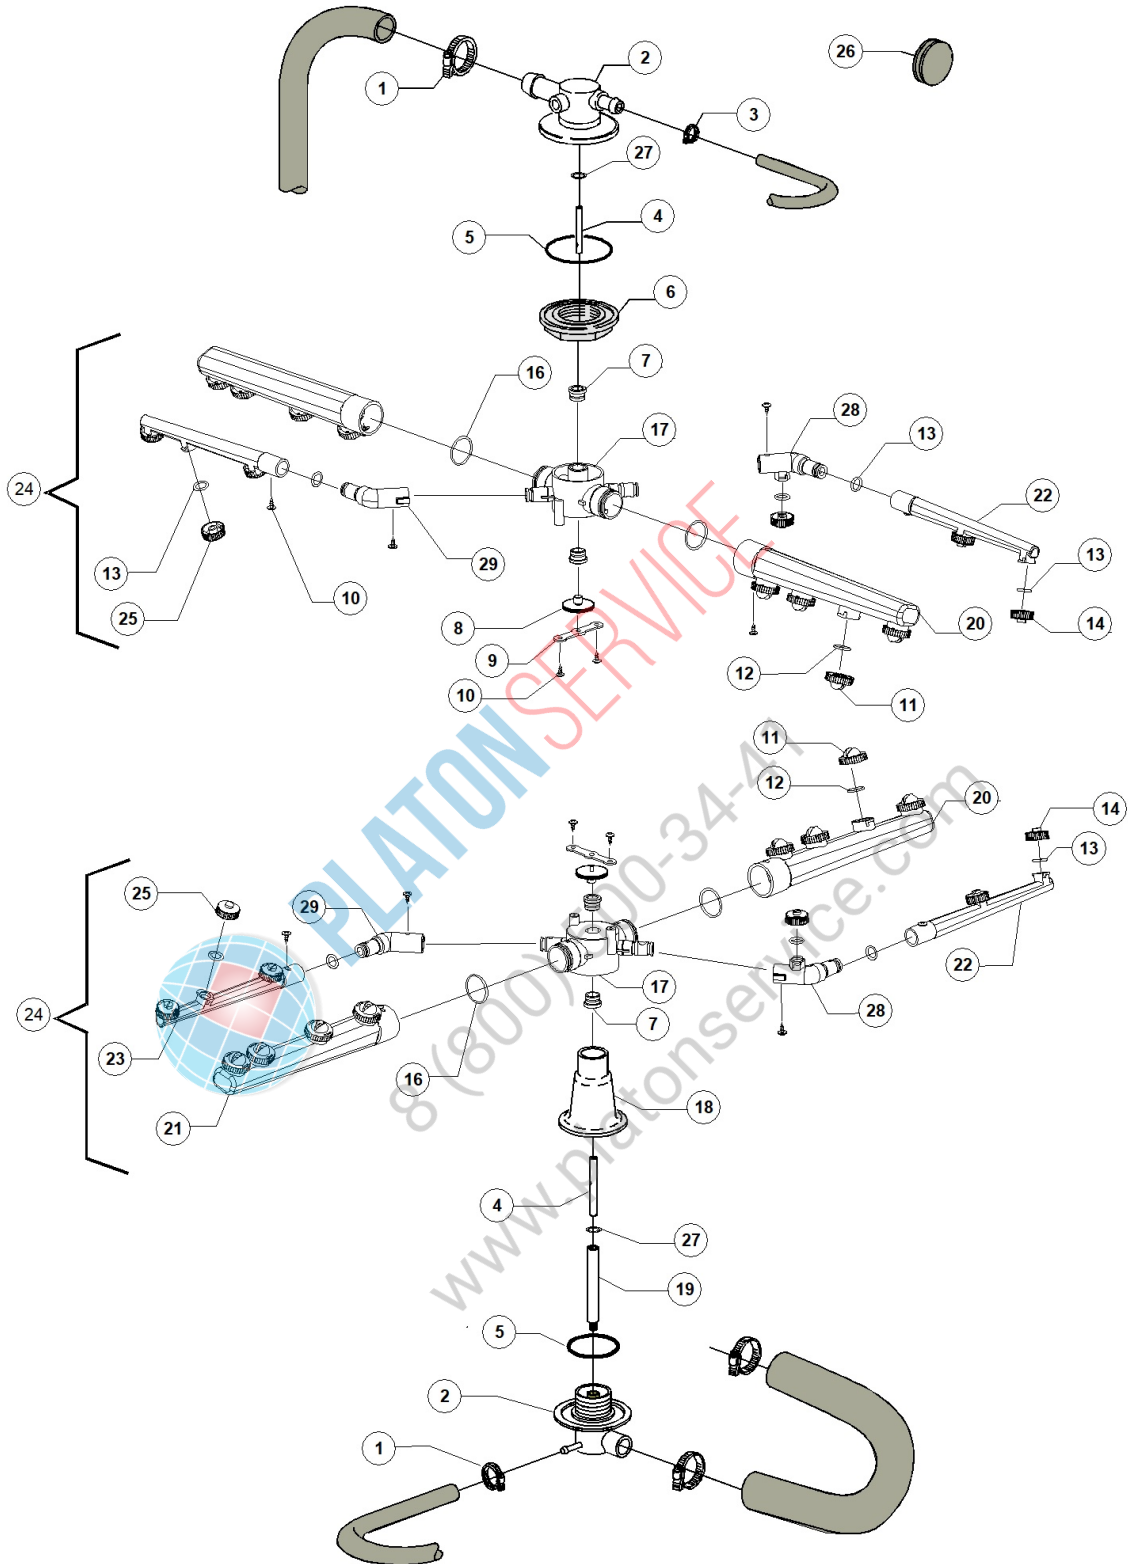

GS50 ECO DDE TS 220-230/50 EAC - DWQ1004834 - Gruppo lavaggio-risciacquo - DW009M

GS50 ECO DDE TS 220-230/50 EAC - DWQ1004834 - Gruppo lavaggio-risciacquo - DW009M

Pos.	Codice	Descrizione	Description
1	DW11806	FASCETTE AISI 430 25/40	CLAMP 25/40 AISI 430
2	DW500612	TORRETTA SUP./INF. GS GRIGIO	WASH ARMS'LOWER / UPPER SUPPORT GS
3	DW11807	FASCETTE AISI 430 12/22	CLAMP 12/22 AISI 430
4	DW500167	ASSE SUPERIORE D10 GS-HT ECO/2015	UPPER AXLE D10 GS-HT ECO/2015
5	DW13015	GUARNIZIONE 6225 OR 160 NBR	6225 O-RING 160 NBR
6	DW500623	GHIERA FISS.TORRETTA TIPO 28 GS GRI	FASTENING RING NUT FOR TURRET
7	DW13319	ROND. SCORRIM. PTFE+CB H11	SLIDING WASHER PTFE+CB H11 (MIN.2 PCS)
8	DW11101/I	VITE FISS. GRUPPI CON PIOLINO INOX	GROUP FASTENING S/S SCREW
9	DW10260	#PIASTRINA PER GIRANTE GRIGIA	BLOCKING RING NUT ROTOR PLAQUE (MI
10	DW11004	VITE TCB D.8 DENTATA 4X10 SPAX	4X10 TCB D.8 SPAX TOOTHED SCREW
11	DW10369	TESTA UGEL.LAV.95 3,5 GRIGIO (MIN 10)	WASH NOZZLE (BATCH 10PCS)
12	DW13009	GUARNIZIONE OR 2050 NBR	O-RING 2050 NBR (MIN. 40 PCS)
13	DW13002	GUARNIZIONE OR R6 NBR	O-RINGR R6 NBR (MIN. 10 PCS)
14	DW10371	TESTA UGEL. RISC. 95 APER. GRIG.(MIN 10)	OPENED RINSE NOZZLE (BATCH 10PCS)
16	DW13025	GUARNIZIONE OR 2081	O-RING 2081
17	DW500760/A	CORPO CENTR GIR LAVAG+RISC PLASTICA 2017	PLASTIC RINSE/WASH ROTOR 2017
18	DW500170	MANICOTTO INF GS PER ASSE ECO/2015 GRIG	LOWER PIPE COUPLING
19	DW500168	ASSE INFERIORE D12 GS ECO/2015	WASH-TANK TURRET SHAFT
20	DW500754	TUBO LAV. SX GRIGIO SERIE 2006	GREY LEFT WASH ARM 2006
21	DW500753	TUBO LAV. DX GRIGIO SERIE 2006	GREY RIGHT WASH ARM 2006
22	DW500751	TUBO RISC. DX GRIGIO SERIE 2006	GREY RIGHT RINSE ARM 2006
23	DW500752	TUBO RISC. SX GRIGIO SERIE 2006	GREY LEFT RINSE ARM 2006
24	DW500760	GIRANTE LAVAG+RISC PLASTICA 2017	WASH/RINSE ROTOR
25	DW10372	TESTA UGEL.RISC.95 CHIU. GRIGIO (MIN 10)	CLOSED RINSE NOZZLE (BATCH 10PCS)
27	DW500169	CORONA ASSI GS-HT ECO/2015	AXIS SPACER
28	DW500760/B	RACC UGEL GIR LAVAG+RISC PLASTICA 2017	PLASTIC ELBOW WITH NOZZLE 2017
29	DW500760/C	RACC NO UGEL GIR LAV+RISC PLASTICA 2017	PLASTIC ELBOW WITHOUT NOZZLE 2017