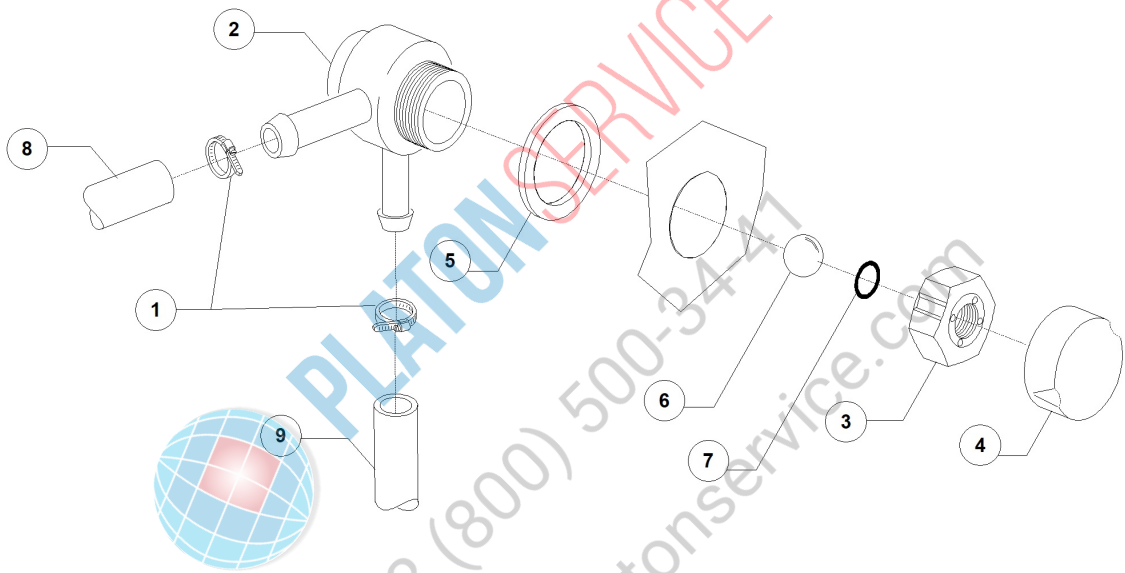

PLATON SERVICE
8 (800) 500-3441
www.platonservice.com

GS50 ECO DDE TS 220-230/50 EAC - DWQ1004834 - Valvola DVGW - DW009M

Pos.	Codice	Descrizione	Description
1	DW11807	FASCETTE AISI 430 12/22	CLAMP 12/22 AISI 430
2	DW15280	CORPO CENTRALE VALVOLA DVGW 07	DRAIN VALVE CENTER BODY
3	DW15281	DADO VALVOLA DVGW 07	VALVE NUT
4	DW15282	COPRI DADO VALVOLA DVGW 07	VALVE NUT COVER
5	DW15283	GUARNIZIONE VALVOLA DVGW 07	VALVE GASKET
6	DW15284	"SFERA 5/8" VALVOLA DVGW 07"	"5/8" BALL FOR DVGW VALVE 07"
7	DW15285	GUARNIZIONE OR 115 KTW VALVOLA DVGW 07	O-RING 115 KTW
8	DW14506	TUBO GOMMA DIAM 9,5X16 EPDM	9,5X16 EPDM RUBBER HOSE
8	DW2907351	TUBO GOMMA EPDM 11,5X19	11,5X19 EPDM RUBBER HOSE
9	DW14506	TUBO GOMMA DIAM 9,5X16 EPDM	9,5X16 EPDM RUBBER HOSE
9	DW2907351	TUBO GOMMA EPDM 11,5X19	11,5X19 EPDM RUBBER HOSE

PLATON SERVICE
8 (800) 500-34-41
www.platonservice.com