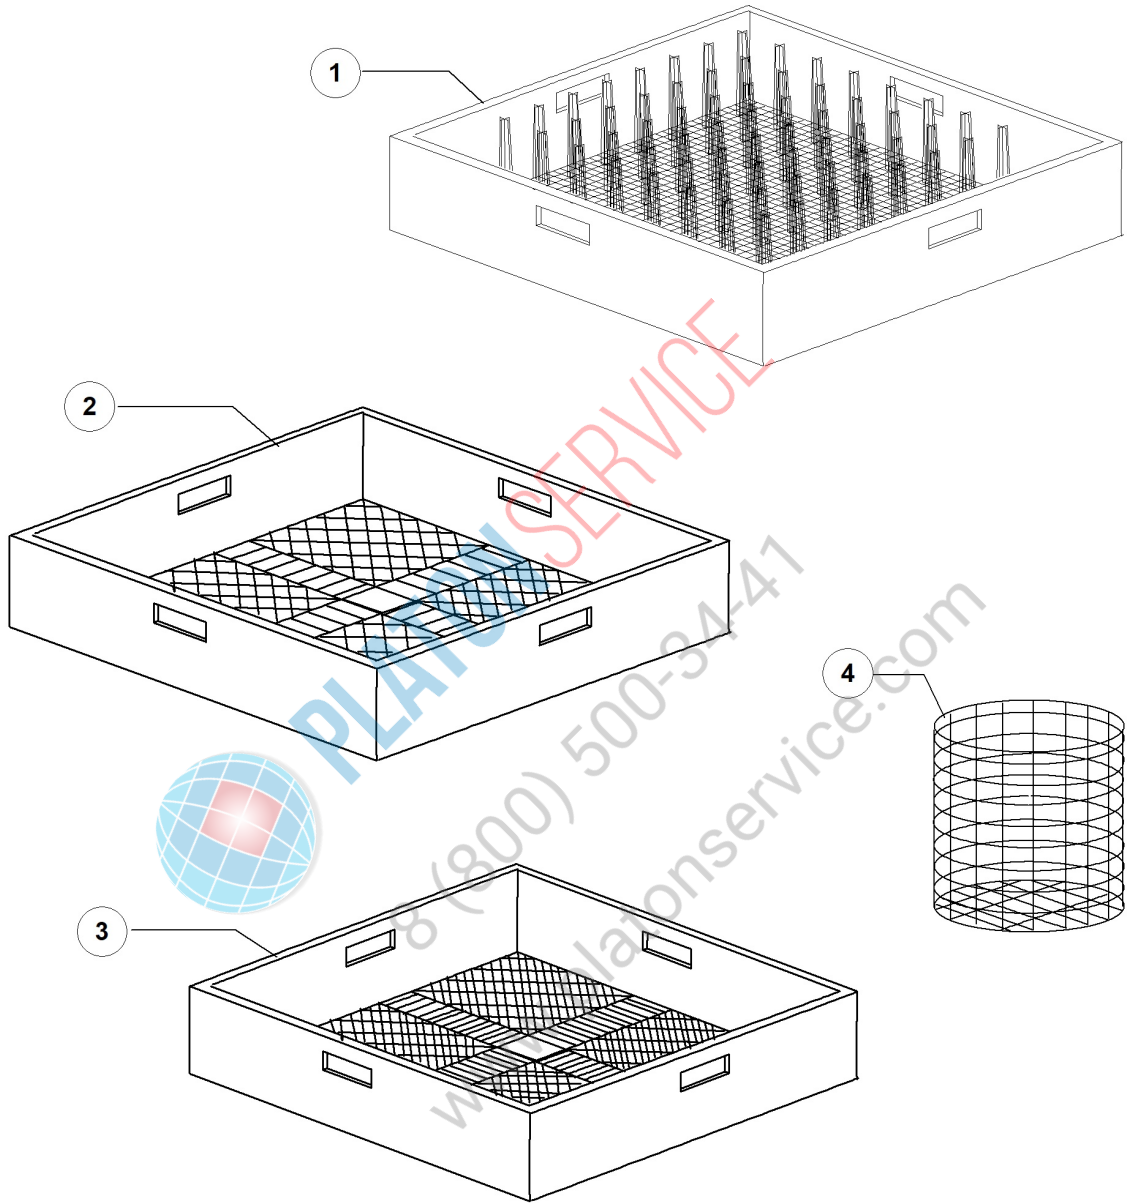

GS50 ECO DDE TS 220-230/50 EAC - DWQ1004834 - Cesti - DW009M

Pos.	Codice	Descrizione	Description
1	DWC40	CESTO PIATTI PLASTICA 50X50	PLASTIC PLATES BASKET 500X500
2	DWC44	CESTO BICCHIERI MAGL.LARGA PLASTICA	500X500 LARGE MESH GLASS BASKET
3	DWC41	CESTO POSATE MAG.STRETTA PLASTICA	CUTLERY BASKET - TIGHT MESH (PLASTIC)
4	DW15060	INSERTO CUCCHIAINI GRANDI DIS.G.060	CUTLERY BASKET

PLATON SERVICE

8 (800) 500-34-47

www.platonservice.com