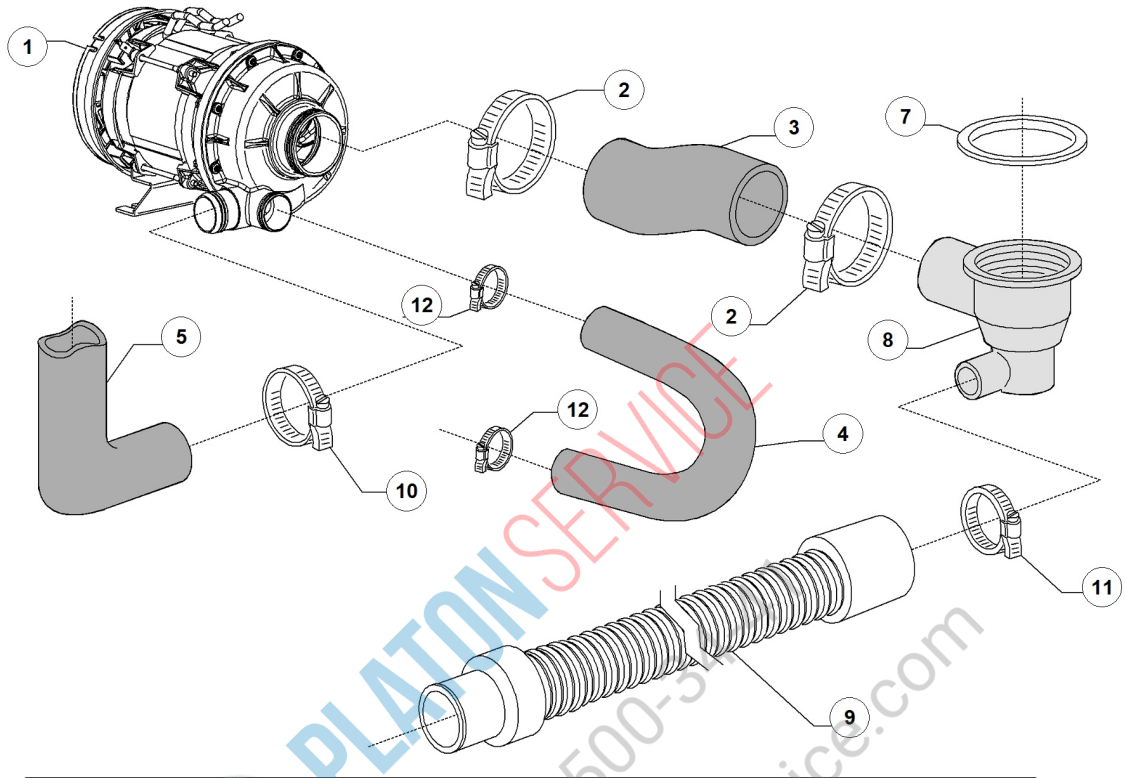

GS50 ECO DDE TS 220-230/50 EAC - DWQ1004834 - Gruppo pompa di lavaggio - DW009M

Pos.	Codice	Descrizione	Description
1	DW150935	POMPA HP0.7 TIPO 50 230V.50Hz CON F ASD	PUMP HP0.7 230V/50HZ
2	DW11824	FASCETTA AISI 430 50-70	CLAMP 50/70 AISI 430
3	DW25032/A	MANICOTTO ASPIRAZ.GS50 DIAM.60/50	SUCTION PIPE COUPLING
7	DW80208	GUARNIZIONE RAMPA LP2 DIAM.95X75X3	RISER GASKET D.95X75X3 (MIN. 2 PCS)
8	DW500606	POZZETTO CON SCARICO LATERALE DX	RIGHT SIDE SCRAP TRAY
9	DW10727	CANNA SCARICO mt.1.5 D.24 PICCOLA	DRAIN HOSE 1,5MT D.24
10	DW11806	FASCETTE AISI 430 25/40	CLAMP 25/40 AISI 430
11	DW11807	FASCETTE AISI 430 12/22	CLAMP 12/22 AISI 430
12	DW11810	FASCETTE AISI 430 40/60	CLAMP 40/60 AISI 430
13	DW150935/A	TENUTE POMPA HP0.7 230V.50Hz CON F ASD	PUMP HP0.7 230V/50HZ
14	DW150935/B	GIRANTE POMPA HP0.7 230V.50Hz CON F ASD	PUMP ROTOR HP0.7 230V/50HZ
15	DW150935/D	CHIOCCIOLA POMP HP0.7 230V.50HzCON F ASD	PUMP SCROLL
16	DW150935/C	GUARNIZ POMPA HP0.7 230V.50Hz CON F ASD	OR PUMP GASKET HP0.7 230V/50HZ

PLATON SERVICE
8 (800) 500-34-41
www.platonservice.com