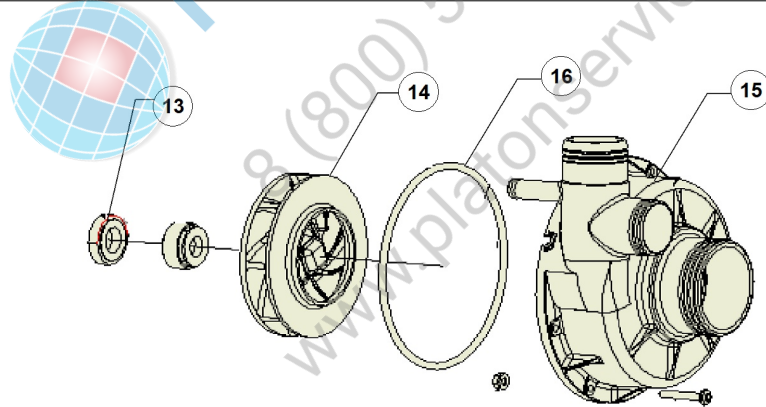

PLATON SERVICE

8 (800) 500-34-41

www.platonservice.com

**GS50 ECO DDE TS 220-230/50 EAC - DWQ1004834 - Deviazione 3 vie - DW009M**

Pos.	Codice	Descrizione	Description
1	DW540091	DERIV. 3VIE Y D12 PLASTICA	PLASTIC Y-PIECE D.12
2	DW11807	FASCETTE AISI 430 12/22	CLAMP 12/22 AISI 430
3	DW2907351	TUBO GOMMA EPDM 11,5X19	11,5X19 EPDM RUBBER HOSE

**PLATON SERVICE**

8 (800) 500-34-41

[www.platonservice.com](http://www.platonservice.com)

**GS50 ECO DDE TS 220-230/50 EAC - DWQ1004834 - Gruppo pompa di lavaggio - DW009M**

Pos.	Codice	Descrizione	Description
1	DW150935	POMPA HP0.7 TIPO 50 230V.50Hz CON F ASD	PUMP HP0.7 230V/50HZ
2	DW11824	FASCETTA AISI 430 50-70	CLAMP 50/70 AISI 430
3	DW25032/A	MANICOTTO ASPIRAZ.GS50 DIAM.60/50	SUCTION PIPE COUPLING
7	DW80208	GUARNIZIONE RAMPA LP2 DIAM.95X75X3	RISER GASKET D.95X75X3 (MIN. 2 PCS)
8	DW500606	POZZETTO CON SCARICO LATERALE DX	RIGHT SIDE SCRAP TRAY
9	DW10727	CANNA SCARICO mt.1.5 D.24 PICCOLA	DRAIN HOSE 1,5MT D.24
10	DW11806	FASCETTE AISI 430 25/40	CLAMP 25/40 AISI 430
11	DW11807	FASCETTE AISI 430 12/22	CLAMP 12/22 AISI 430
12	DW11810	FASCETTE AISI 430 40/60	CLAMP 40/60 AISI 430
13	DW150935/A	TENUTE POMPA HP0.7 230V.50Hz CON F ASD	PUMP HP0.7 230V/50HZ
14	DW150935/B	GIRANTE POMPA HP0.7 230V.50Hz CON F ASD	PUMP ROTOR HP0.7 230V/50HZ
15	DW150935/D	CHIOCCIOLA POMP HP0.7 230V.50HzCON F ASD	PUMP SCROLL
16	DW150935/C	GUARNIZ POMPA HP0.7 230V.50Hz CON F ASD	OR PUMP GASKET HP0.7 230V/50HZ