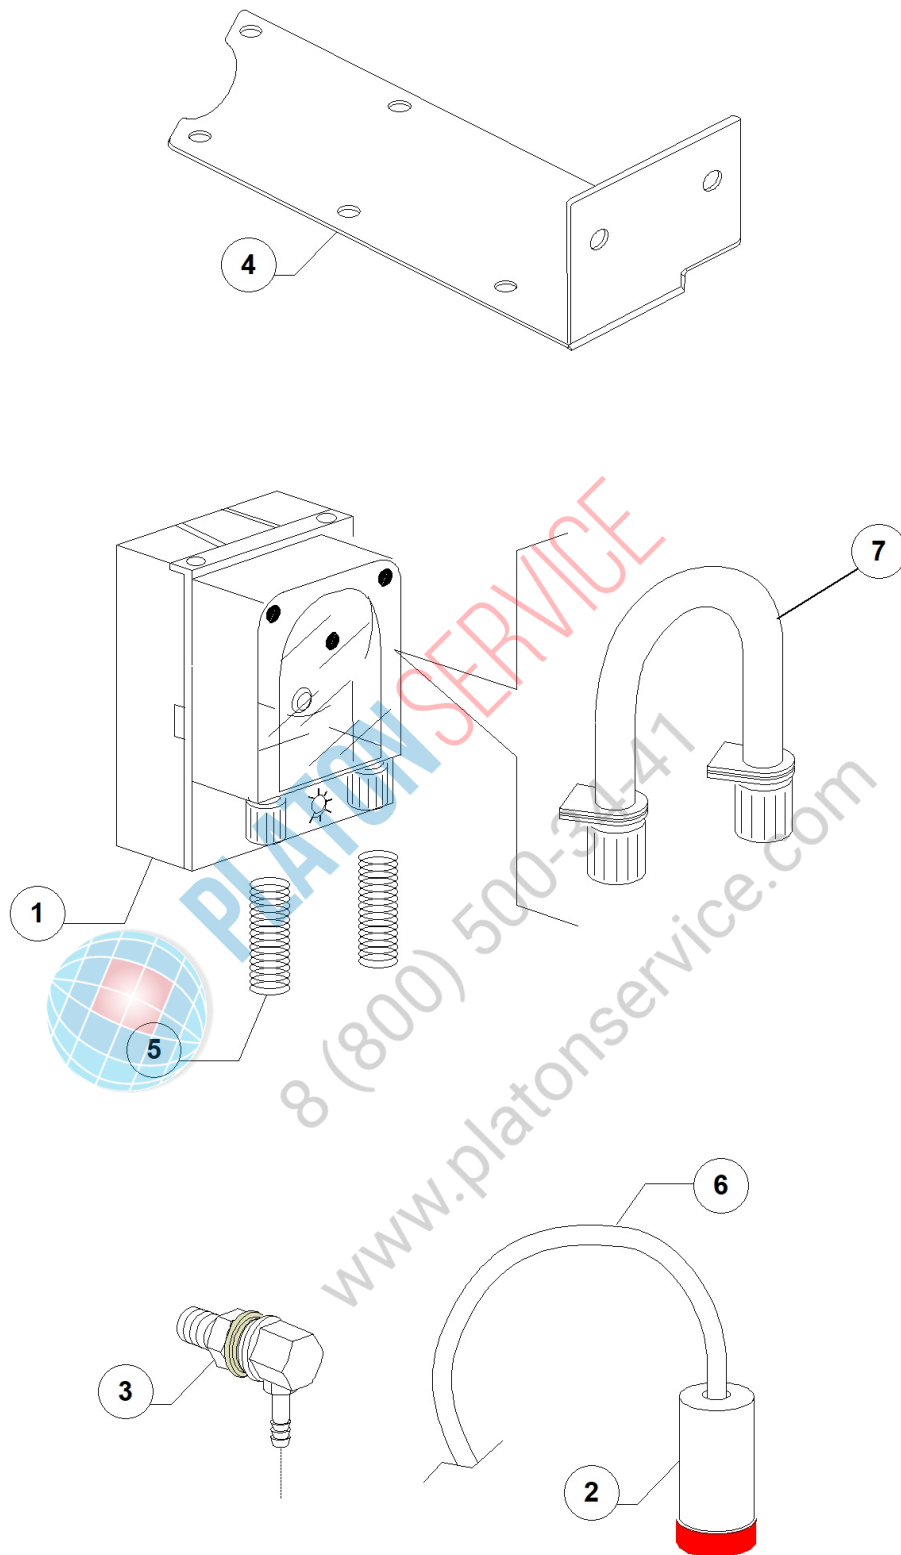

GS50 ECO DDE TS 220-230/50 EAC - DWQ1004834 - Dosatore detersivo - DW009M

Pos.	Codice	Descrizione	Description
1	DW15985	DOS.ELETT.DET REGOLABILE 0-3LT/H	DETERGENT DOSING PUMP 0-3L/H
2	DW15058	FILTRINO CON PESO ASPIR. DET/BRIL	SMALL FILTER (MIN. 3 PCS)
3	DW15123	INIETTORE DETER. A GOMITO INOX	S/S DOSING PUMP INJECTOR
4	DW500166	STAFFA SUPP DOSATORE PERISTALT GS/DS 50	PERISTALTIC DOSING SUPPORT BRACKET
5	DW10763	MOLLA D.05 INOX PER TUB. D.6x4 PVC	PIPE S/S SPRING
6	DW14503	TUBO PVC DIAM.6x4 TRASPARENTE	D.6X4 PVC TRANSPARENT HOSE
7	DW15108/E	TUBO TERMOPLASTICO DDE GERMAC	GERMAC DISPENSER THERMOPLASTIC HOSE
7	DW15185	TUBO MEMBRANA DDE SEKO DET.	SEKO DISPENSER THERMOPLASTIC HOSE
7	DW15297	TUBO MEMBRANA DDE SEKO 04/2013	SEKO DISPENSER THERMOPLASTIC HOSE
7	DW15297/T	TUBO TERMOPLASTICO DDE TECNOPRO	TECNOPRO DISPENSER THERMOPLASTIC HOSE
7	DW15985/A	#TUBO TERMOPLASTICO DDE MICRODOS	MICRODOS THERMOPLASTIC PIPE

PLATON SERVICE
8 (800) 500-34-41
www.platonservice.com