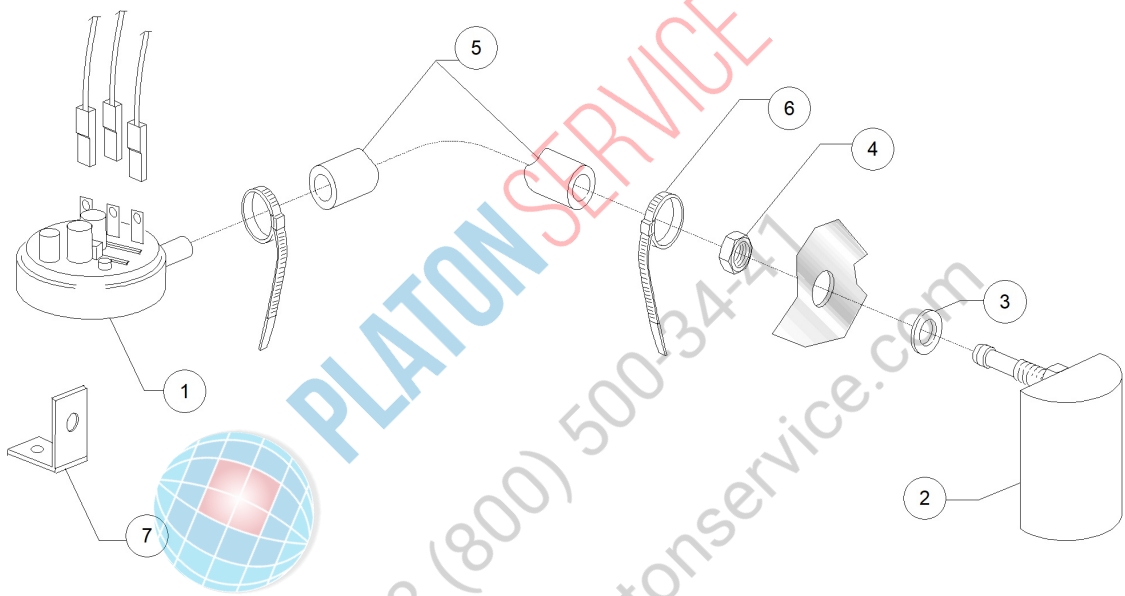

GS50 ECO DDE TS 220-230/50 EAC - DWQ1004834 - Pressostato - DW009M

Pos.	Codice	Descrizione	Description
1	DW10706/A	"PRESSOSTATO "EL." 46-26"	PRESSURE SWITCH 46-26
2	DW135911/B	ASSIEME GABBIA D'ARIA GRIGIA L75	GREY AIR TRAP ASSEMBLY L75
3	DW13301	GUARNIZ. IN FASTIT 202 D14x8x1,5	O-RING ROLMART D14X8X1,5
4	DW11702	DADO M8 INOX UNI5588 DIN934	S/S NUT M8 DIN934 (MIN. 20 PCS)
5	DW14508	TUBO EPDM 4.5X9 PER PRESSOSTATO	EPDM HOSE 4.5X9 FOR PRESSURE SWITCH
6	DW10738	FASCETTA PLASTICA 98X2.5	PLASTIC CLAMP 98X2,5
7	DW135314	STAFFA PRESSOSTATO SERIE K	PRESSURE SWITCH SUPPORT

PLATON SERVICE

8 (800) 500-34-41

www.platonservice.com