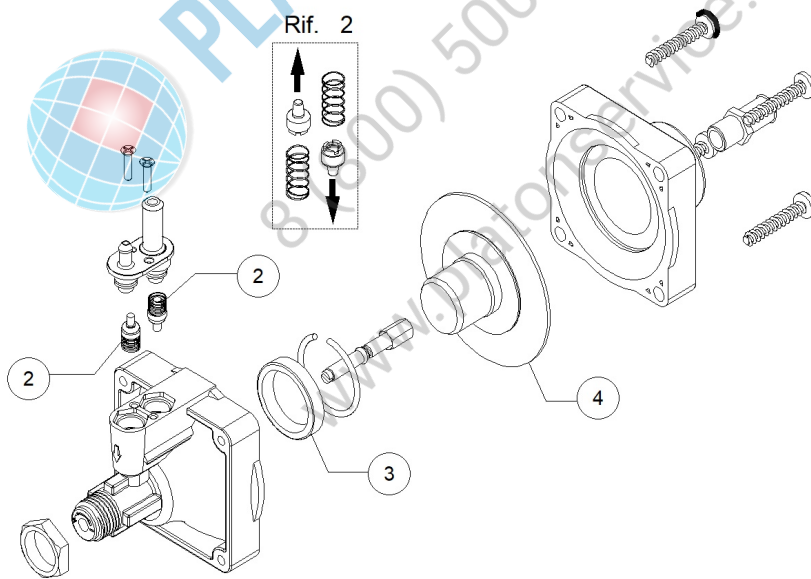

GS50 ECO DDE TS 220-230/50 EAC - DWQ1004834 - Gruppo dosatore Brillantante - DW009M

Pos.	Codice	Descrizione	Description
1	DW10799	DOSATORE BRILLANTANTE (TECNO PRO)	RINSE AID DOSING PUMP
2	DW10805	VALVOLE+MOLLE(2)DOS.BRILL.TECNOPRO	TECNOPRO NON RETURN VALVE
3	DW10806	GUARNIZIONE D22 DOS.BRILL.TECNOPRO	GASKET D.22
4	DW10807	MEMBRANA X DOSATORE BRILL.TECNOPRO	MEMBRANE FOR DOSING PUMP
5	DW15058	FILTRINO CON PESO ASPIR. DET/BRIL	SMALL FILTER (MIN. 3 PCS)
6	DW10200293	TUBO EPDM 8X15 PER DOSATORE	8X15 EPDM PIPE
7	DW14506	TUBO GOMMA DIAM 9,5X16 EPDM	9,5X16 EPDM RUBBER HOSE

PLATON SERVICE

8 (800) 500-34-41

www.platonservice.com