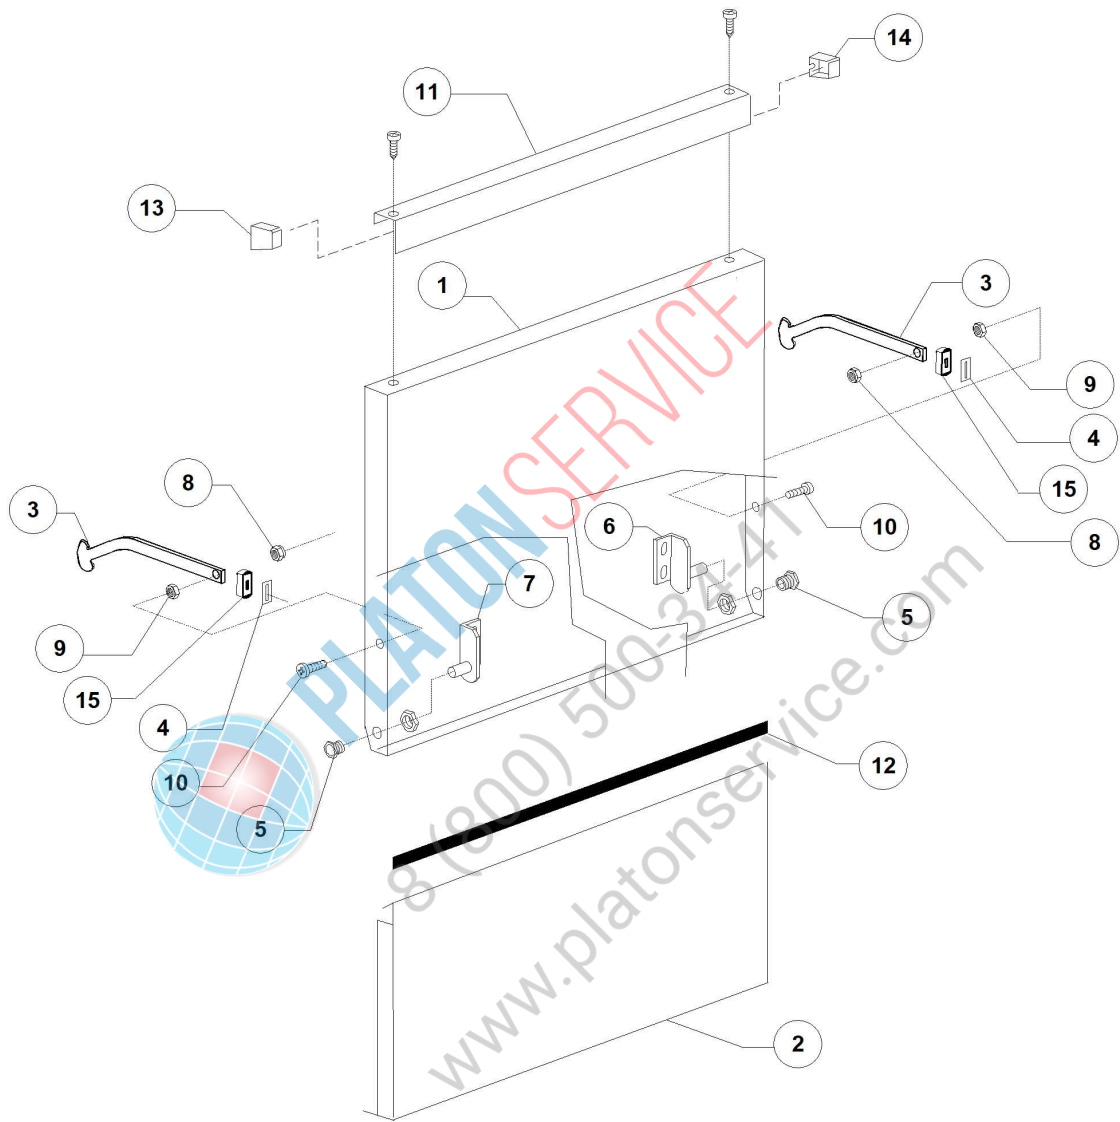

**GS50 ECO DDE TS 220-230/50 EAC - DWQ1004834 - Porta - DW009M**

Pos.	Codice	Descrizione	Description
1	DW500943	PORTA 50/2013 (SENZA MANIGLIA)	DOOR 50/2013
2	DW500903	SOTTOPORTA GS50	FRONT PANEL GS50
3	DW150221	BRETELLA PER PORTA 50	ARM FOR DOOR
4	DW135222	BATTUTA CERNIERA PORTA K50	DOOR HINGE BLOCK
5	DW11835/A	BOCCOLA IN OTTONE FILETTO COMPLETO	BRASS BUSH
6	DW150210	ASSIEME CERNIERA DX PER PORTA	RIGHT DOOR HINGE
7	DW150211	ASSIEME CERNIERA SX PER PORTA	LEFT DOOR HINGE
8	DW11721	DADO M6 AUTOBL.INOX UNI 7473 DIN982	S/S SELF-LOCKING NUT M6 DIN982 (MIN. 10
9	DW11706	DADO M6 INOX UNI5588 DIN934	S/S NUT M6 DIN934 (MIN. 20 PCS)
10	DW11111	VITE M6x16 LARGA TCB 13X3 INOX	M6x16 TCB 13X3 LARGE S/S SCREW
11	DW500930/D	MANIGLIA GS50-GS85 DIHR/2014	S/S HANDLE 50/85 DIHR/2014
12	DW15750	LEM MOUSSE AUTOEST. 20X2 ADESIVA	SELF-STICK MOUSSE 20X2