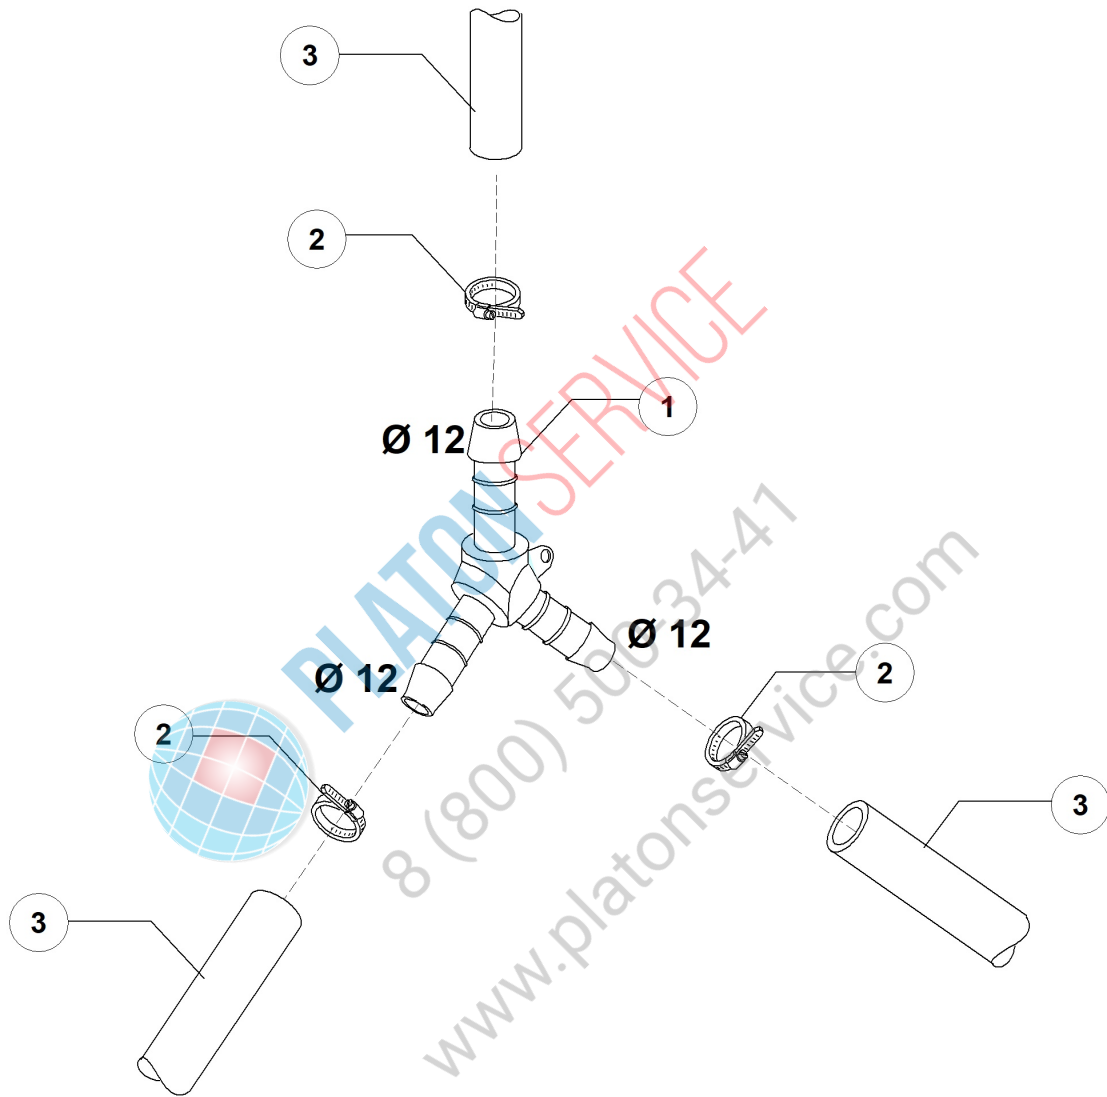

PLATON SERVICE

8 (800) 500-34-41

www.platonservice.com

**GS50 ECO DDE TS 220-230/50 EAC - DWQ1004834 - Deviazione 3 vie - DW009M**

Pos.	Codice	Descrizione	Description
1	DW540091	DERIV. 3VIE Y D12 PLASTICA	PLASTIC Y-PIECE D.12
2	DW11807	FASCETTE AISI 430 12/22	CLAMP 12/22 AISI 430
3	DW2907351	TUBO GOMMA EPDM 11,5X19	11,5X19 EPDM RUBBER HOSE