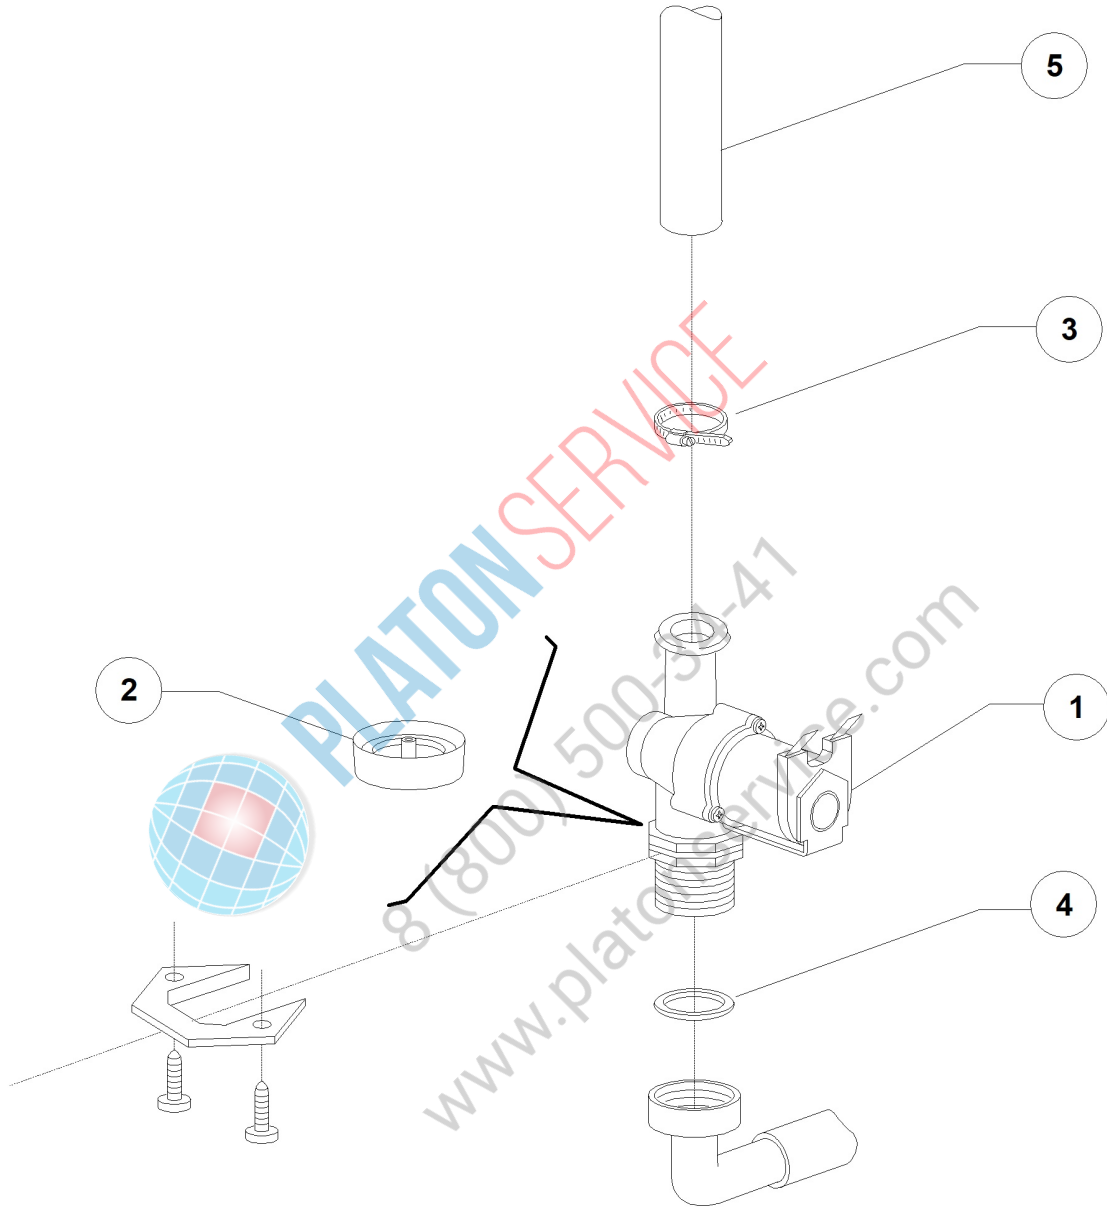

**PLATON SERVICE**  
 8 (800) 500-34-41  
[www.platonservice.com](http://www.platonservice.com)

GS50 ECO DDE TS 220-230/50 EAC - DWQ1004834 - Componenti elettrici - DW009M

**GS50 ECO DDE TS 220-230/50 EAC - DWQ1004834 - Componenti elettrici - DW009M**

Pos.	Codice	Descrizione	Description
1	DW10708/T	"#TIMER 120" 230V 50Hz TERMOSTOP"	"TIMER 120" 230V 50Hz TERMOSTOP"
3	DW10707/1	TERM.0-90 TR2 C1500+PVC POST.N/ALB	THERMOSTAT 0-90 TR2 C1500+PVC POST.N/ALB
4	DW500910	PORTACOMPONENTI GS50 400VAC3N	ELECTRIC COMPONENTS PANEL 50/400V3N
5	DW15620	RELE BIPOLARE 16A IN DEV.	16A BIPOLAR RELAY IN DEVIATION
6	DW500550	MORSETTIERA 3 POLI KL110/3	TERMINAL BOARD 3 POLES FV110 RED

**PLATON SERVICE**

8 (800) 500-34-47

[www.platonservice.com](http://www.platonservice.com)

**GS50 ECO DDE TS 220-230/50 EAC - DWQ1004834 - Valvola di carico - DW009M**

Pos.	Codice	Descrizione	Description
1	DW10703	ELETTROV. SING. H2O 230V DIS.LS036	SINGLE SOLENOID VALVE H2O 230V
3	DW11807	FASCETTE AISI 430 12/22	CLAMP 12/22 AISI 430
4	DW13307	GUARNIZ. 3/4 CARICO H2O DIS.LS061	GUARNIZ. 3/4 CARICO H2O DIS.LS061
5	DW14506	TUBO GOMMA DIAM 9,5X16 EPDM	9,5X16 EPDM RUBBER HOSE
5	DW2907351	TUBO GOMMA EPDM 11,5X19	11,5X19 EPDM RUBBER HOSE